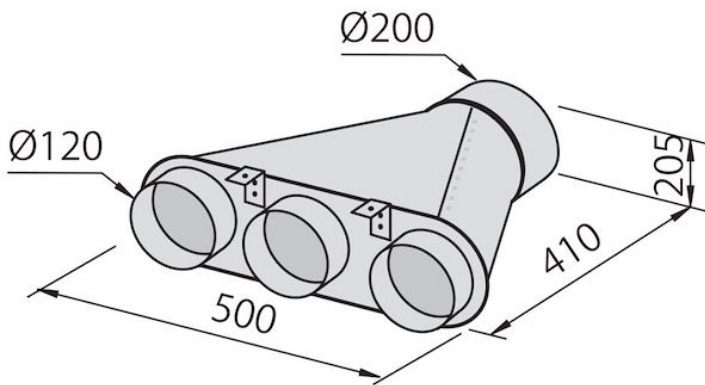

Collecteur pour 3 tubes

Accessoires et compléments

Code: 2524 000

DÉTAILS

Type d'accessoire

Accessoires hottes